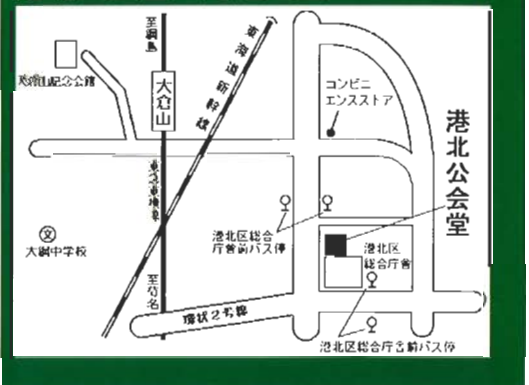

港北公会堂の周辺地図

★ 事前のお問い合わせは、お近くの保育園へどうぞ
港北区役所 (045-540-2280)
港北区社会福祉協議会 (045-547-2324)

このチラシは赤い羽根共同募金を使って印刷しました。共同募金会も港北区の子育て支援を応援します。

10月1日~12月31日