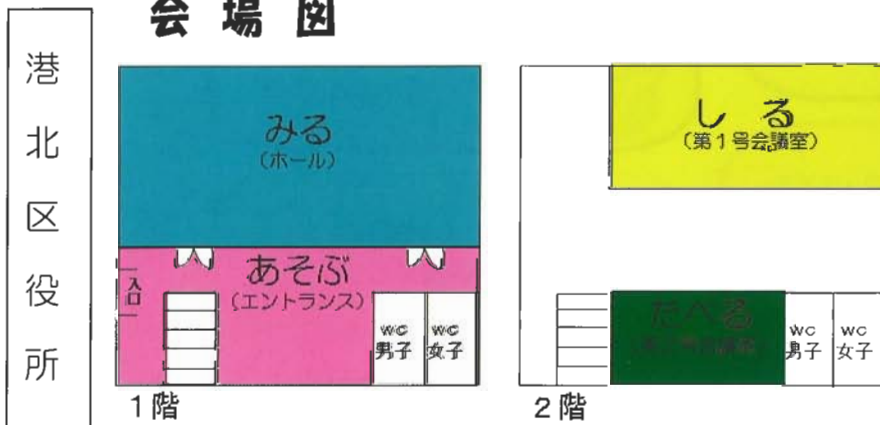

さがそう! みつけよう! 子育てのヒント!!

わくわく子育て広場

タイムスケジュール

みる	あそび	たべる	しる
歌って♪踊って♪ 一緒にあそぼう!! <10:15~11:00> - うたあそび - タングラム (まんまるたまご) - わらべうた - ダンス - 大型紙芝居 (3匹のこぶた) 歌って♪踊って♪ 一緒にあそぼう!! <12:30~13:15> - ダンス - うたあそび - ペープサート (はらぺこあおむし) - わらべうた - おたのしみ	★大型絵本 ☆ 10:00 ~ ☆ 11:15 ~ ☆ 13:30 ~ 《常設コーナー》 - 折り紙コーナー - 手型コーナー - ままごとコーナー - 絵本コーナー - レールトレン コーナー - ブロックコーナー	★試食 (かぼちゃサンド) ☆ 11:30 ~ 《常設コーナー》 ★離乳食、栄養相談 (随時) ★食育活動の展示 ★人気メニューの レシピの配布 ★はまふうーど コンシェルジュの話 ~地場野菜について~ ☆ 11:15 ~ ☆ 12:15 ~	★保育園紹介パネル 展示コーナー ★子育て応援マップ (ココマップ) ★社協コーナー (子育て支援情報紹介) ★育児相談コーナー 《常時》 どこかでミズキーに会えるといいね! ミズキー登場!

会場図